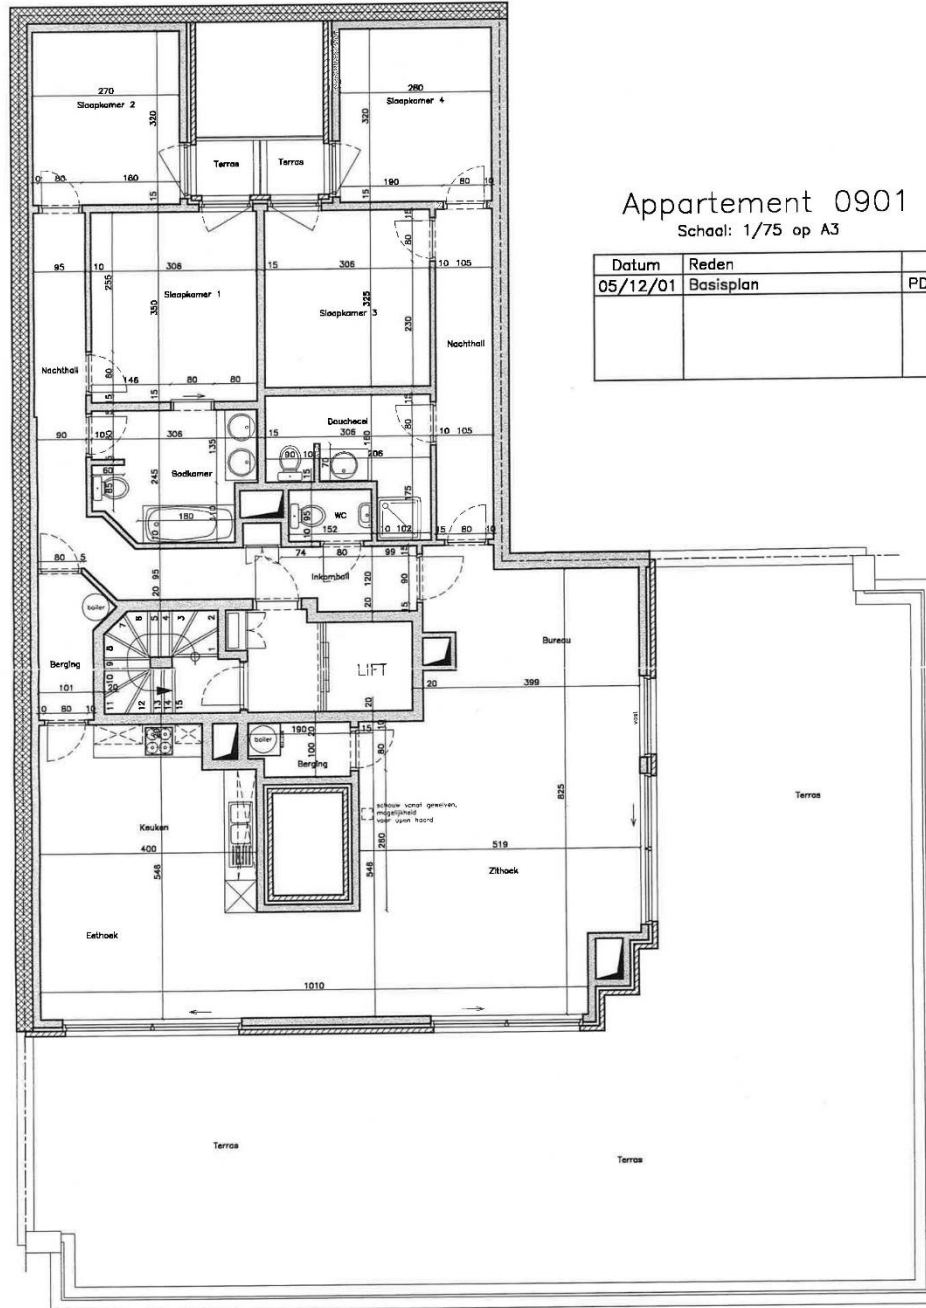

Residentie "De Blekkaard"

Residentie De Blekkaard – Appartement 09.01
Square Boudewijn 1
8420 WENDUINE